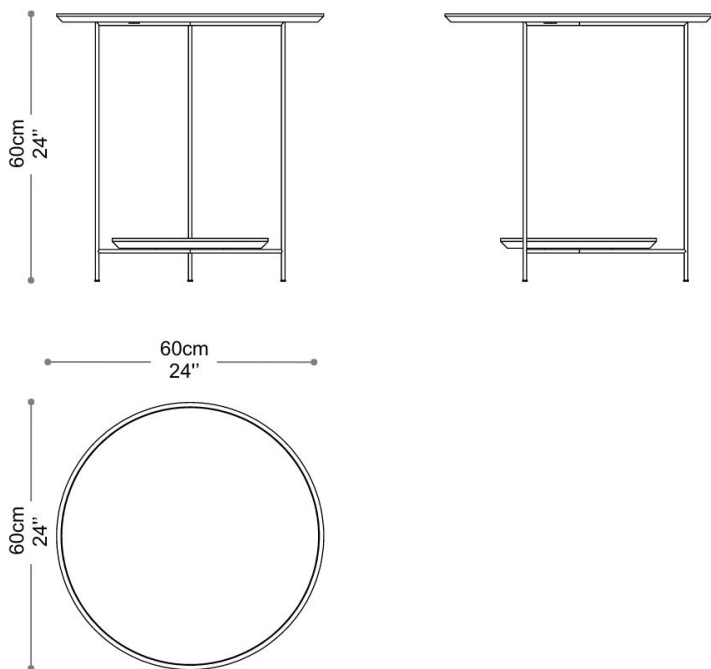

Mesa Lateral

MESA LATERAL
GIACOMETTI

BRETON